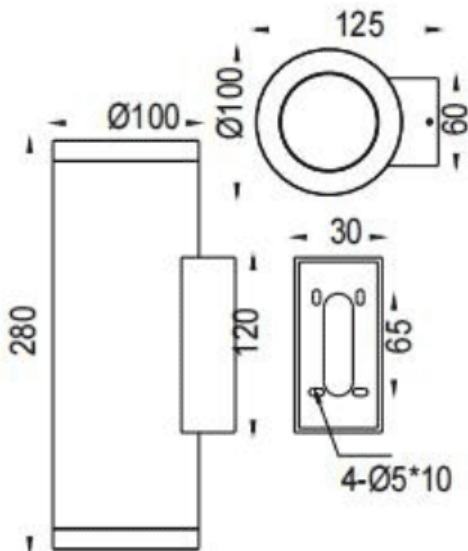

**UP&DOWNT**

---

<b>Code article</b>	<b>86.OW09.4341.03</b>
<b>Type de produit</b>	<b>Extérieur</b>
<b>Catégorie</b>	<b>Appliques murales</b>
<b>Famille</b>	<b>UP&amp;DOWNT</b>
<b>Pictograms</b>	

---

**Dimensions**

**Product dimensions (mm)**      **ø100x125x280mm**

---

**Dessin technique**

<b>Produit</b>	
<b>Puissance système (W)</b>	<b>2x18</b>
<b>Flux lumineux utile (lm)</b>	<b>2x1788</b>
<b>Efficacité lumineuse (lm/W)</b>	<b>93.3</b>
<b>Angle de faisceau</b>	<b>60</b>
<b>Durée de vie</b>	<b>50000h L70B10</b>
<b>IP</b>	<b>IP65</b>
<b>Équipement</b>	<b>ON-OFF</b>
<b>Température de couleur (K)</b>	<b>3000</b>
<b>Uniformité chromatique (SDCM)</b>	<b>SDCM3</b>
<b>CRI</b>	<b>80</b>
<b>IK</b>	<b>IK05</b>